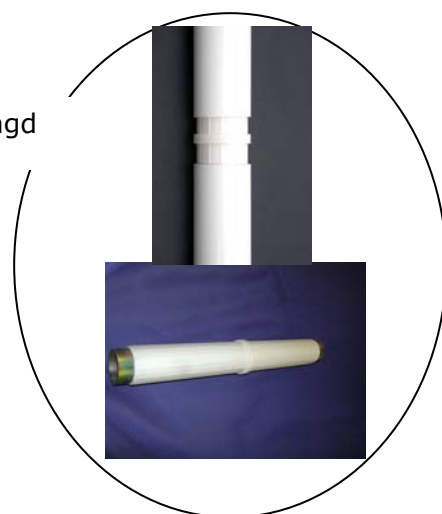

Niet verjongd

Kenmerken: Deelbare masten

- Aluminium, legering van eerste extrusie
- Zonder onzuiverheden
- Zonder dwarsnaden en langsnaden
- Meerdere formaten van vlaggen mogelijk
- Gereduceerd gewicht: gemakkelijk te plaatsen
- Verjongd of met koppelstuk in functie van de lengte

Standaard kleur:

- Grijs, geanodiseerd voor masten tot en met 7 m
- Wit, Ral 901, poedercoating

Optioneel:

- Verlichting
- Galgsysteem
- Windzakstelsysteem
- Kleurwissel: keuze uit RAL-kaart gamma
- Plaatsing
- Onderhoud

Standaardlengte mast:

Niet verjongd

- 6 meter
- 7 meter

verjongd

- 8 meter
- 9 meter
- 10 meter

Type vlaggen:

Standaard

Langwerpig