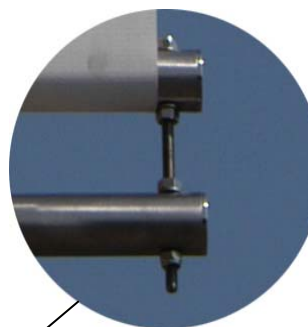

### Kenmerken: gevelbanier

- Geveluithouders uit roestvast staal voor het aanspannen van een banierdoek
- Handgepolijst

### Opstelling uithouders:

- Loodrecht tegen een vlakke gevel
- Evenwijdig met een vlakke gevel