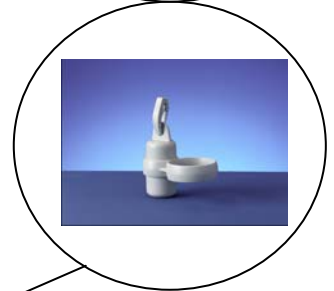

Telescoop mast

Mast ideaal voor tijdelijke evenementen

Binnen

Buiten

Kenmerken: telescoopmast

- Aluminium, legering van eerste extrusie
- Zonder dwars en lasnaden
- Zonder onzuiverheden
- Draai-klik systeem
- Uitschuifbaar
- Kop met haak en tegengewicht [geen koord]
- Gemakkelijk te vervoeren: lengte 1,70 m

Standaard kleur:

- Grijs, geanodiseerd

Optioneel:

- Galgsysteem voor buitengebruik
- Galgsysteem voor binnengebruik
- Autovoet
- Kruisvoet
- Grondvoet

Standaardlengte mast:

- Uitschuifbaar tot 5,70 meter
- Bestaat uit 4 delen