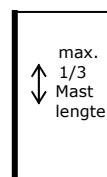

Telescoop mast

Mast ideaal voor tijdelijke evenementen

Binnen

Buiten

Kenmerken: telescoopmast

- Aluminium, legering van eerste extrusie
- Zonder dwars en lasnaden
- Zonder onzuiverheden
- Draai-klik systeem
- Uitschuifbaar
- Kop met haak en tegengewicht [geen koord]
- Gemakkelijk te vervoeren: lengte 1,70 m

Standaard kleur:

- Grijs, geanodiseerd

Optioneel:

- Galgsysteem voor buitengebruik
- Galgsysteem voor binnengebruik
- Autovoet
- Kruisvoet
- Grondvoet

Standaardlengte mast:

- Uitschuifbaar tot 5,70 meter
- Bestaat uit 4 delen

Type vlaggen:

Standaard

Langwerpig

Galg