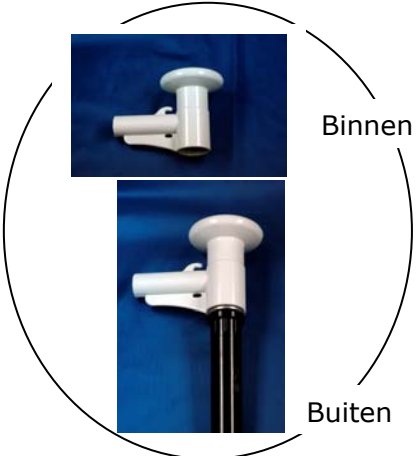

Telescoop mast

Mast ideaal voor tijdelijke evenementen

Binnen

Buiten

Kenmerken: telescoopmast

- Aluminium, legering van eerste extrusie
- Zonder dwars en lasnaden
- Zonder onzuiverheden
- Draai-klik systeem
- Uitschuifbaar
- Kop met haak en tegengewicht [geen koord]
- Gemakkelijk te vervoeren: lengte 1,70 m

Standaard kleur:

- Grijs, geanodiseerd

Optioneel:

- Galgsysteem voor buitengebruik
- Galgsysteem voor binnengebruik
- Autovoet
- Kruisvoet
- Grondvoet

Standaardlengte mast:

- Uitschuifbaar tot 5,70 meter
- Bestaat uit 4 delen